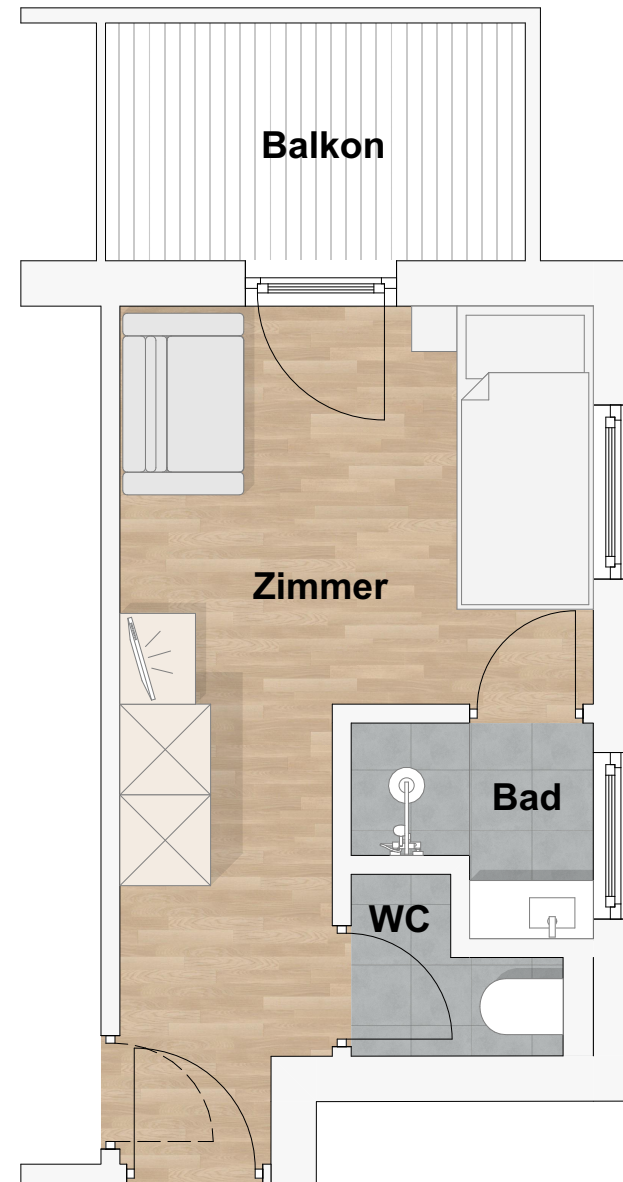

**HOTEL GLOCKENSTUHL -
WESTENDORF**

Planinhalt:

Zimmer - Typ_03

Maßstab:

1:50

Datum:

21.02.2024