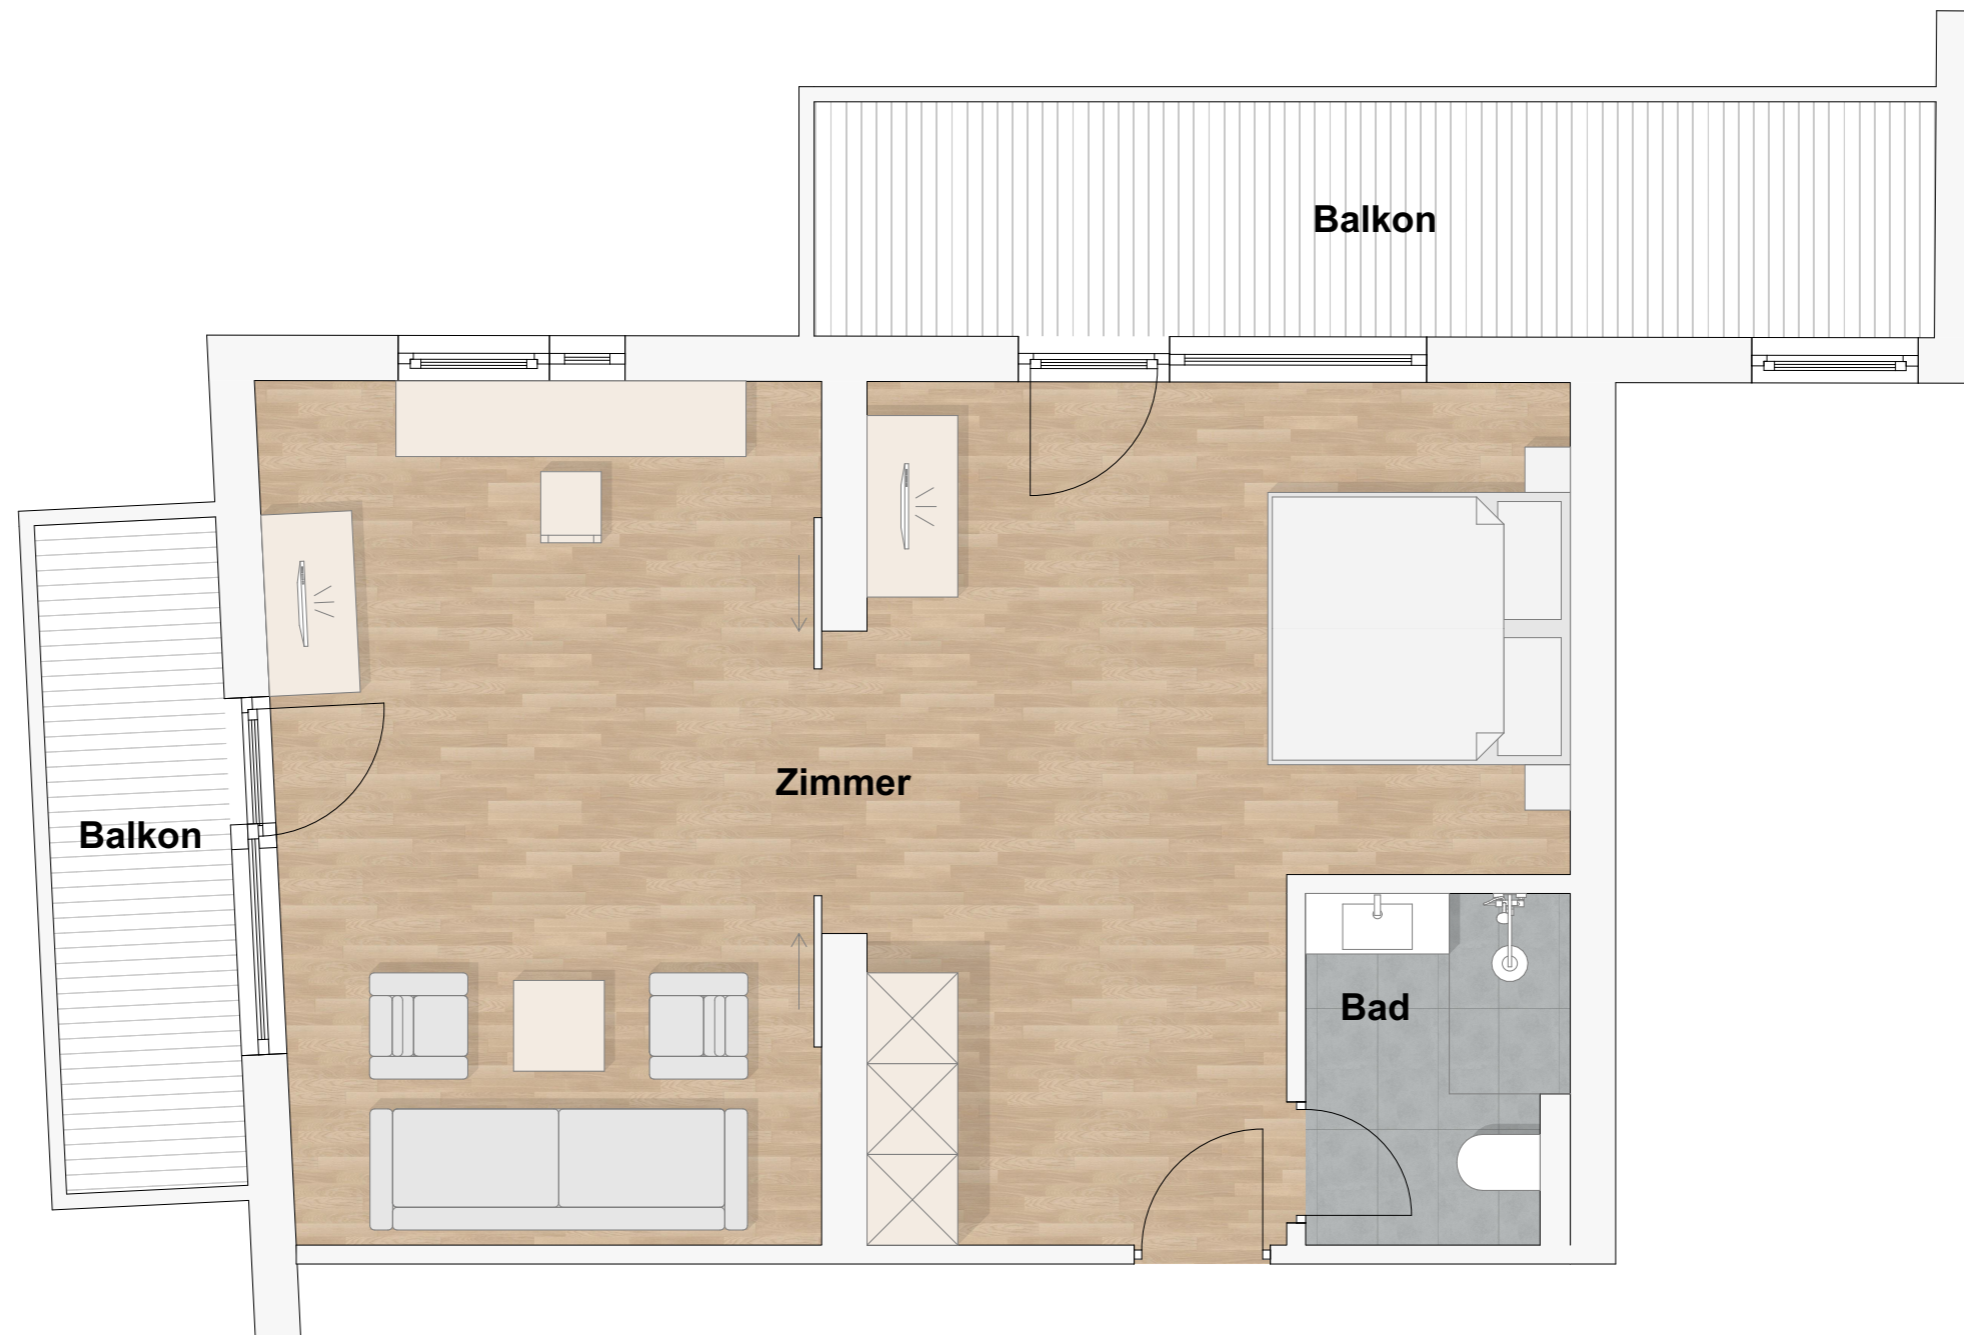

**HOTEL GLOCKENSTUHL -
WESTENDORF**

Planinhalt:

Zimmer - Typ_04

Maßstab:

1:50

Datum:

21.02.2024